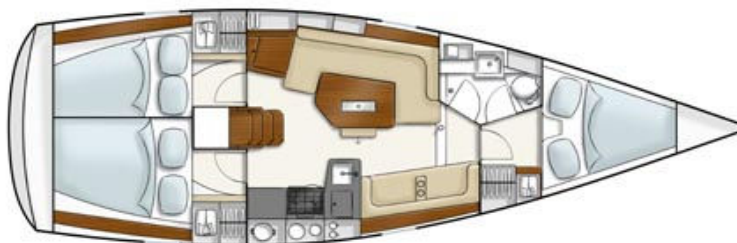

## Hanse 350

Baujahr	2008
Länge	10,59 mt
Breite	3,55 mt
Tiefgang	1,85 mt
Wassertank	260 lt
Dieseltank	110 lt
Oberfläche Rollfock	35,25 mq
Self-tacking jib	29,61 mq
Motor	Yanmar 29 HP diesel
Kojen	6
Kabine	3
WC	1