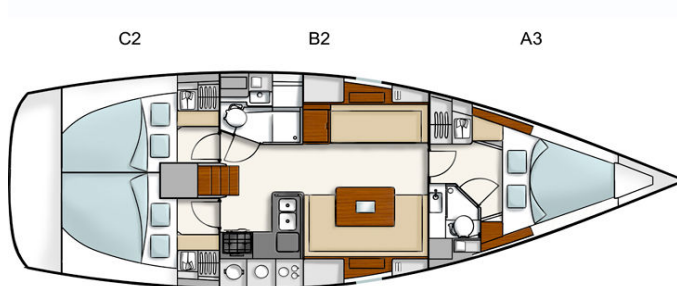

## Hanse 400e

Baujahr	2009
Länge	12,10mt
Breite	4,04 mt
Tiefgang	1,98
Wassertank	300 lt
Dieseltank	140 lt
Oberfläche Rollfock	52,20 mq
Self-tacking jib	38,20 mq
Motor	Yanmar 40 Hp diesel
Kojen	6
Kabine	3
WC	2