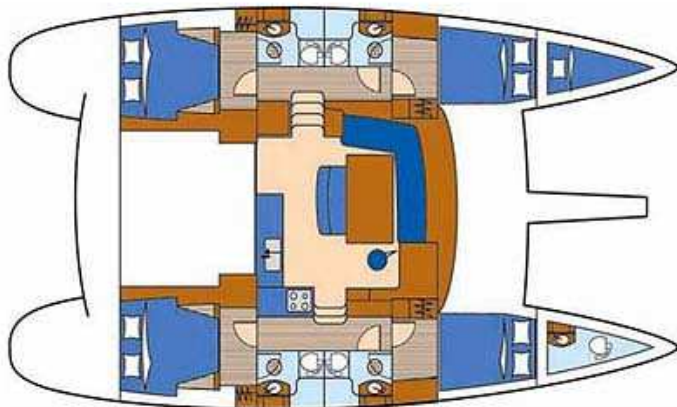

Yacht

Lagoon 440

Baujahr	2009
Länge	13,61 mt
Breite	7,70 mt
Tiefgang	1,30 mt
Wassertank	900 lt
Dieseltank	600 lt
Superficie velica	116,00 mq
Motor	2 Volvo 55 Hp diesel
Kabinen	4+1
Kojen	8+2+2
WC	4+1

Elektronik:

- Autopilot;
- 220 Volt Anschluß+ Batterielader;
- 3 Batterien;
- Elektrischer Ankerwinch;
- Windmessanlage;
- Echolot;
- Speedmeter;
- Vhf;
- GPS Plotter Seekarte;
- Radio, CD, MP3.

Ausstattung:

- Beiboot;
- Warmwasser;
- 5 duschen (1 Ext., 4 int);
- Decktisch;
- Rigide bimini-Top;
- Elektrischer Kühlschrank;
- Decken;
- Kopfkissen und Bezüge;
- Gasflaschen;
- Komplette Küchenausstattung.