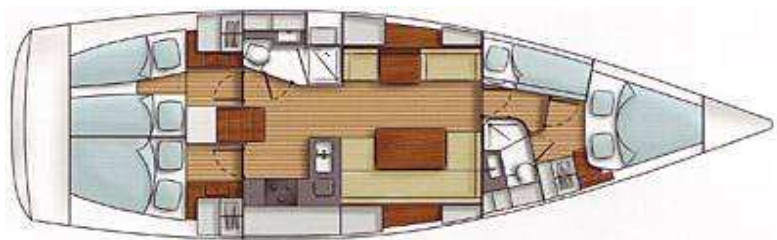

Modello

Hanse 430e Erika

Anno	2010
Cabine	4
Posti letto	8
WC	2
Lunghezza	13,25mt
Larghezza	4,25 mt
Pescaggio	2,20 mt
Serbatoio acqua	320 lt
Serbatoio carburante	140 lt
Superficie velica	126,00 mq
Randa full batten	61,10 mq
Fiocco autovirante	49,00 mq
Motore	Yanmar 55 Hp diesel

Altre info:

- Scafo bianco, linee di galleggiamento blue;
- Quattro cabine, due bagni;
- Frigo, freezer;
- Ponte e pozzetto in teak;
- Spray hood e tendalino;
- Randa full batten;
- Fiocco autovirante;
- Gps est.;
- Vhf;
- Wind station;
- Log + ecoscandaglio;
- Pilota automatico;
- Salpancora elettrico;
- Acqua calda;
- Tre docce (2 int., 1 est.);
- Tavolo in pozzetto;
- Assicurazione Rc + Casco;
- Stoviglie, pentole ecc;
- Bombola gas;
- Impianto stereo, lettore cd + mp3 + Ipod