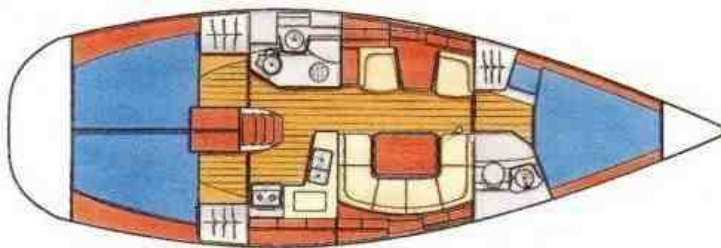

Modello

Sun Odyssey 40.3 Which Way

Anno	2004
Cabine	3
Bagni	2
Lunghezza	12,20 mt
Larghezza	3,95 mt
Pescaggio	2,00 mt
Serbatoio acqua	320 lt
Serbatoio carburante	136 lt
Randa	36,90 mq
Genoa	46,20 mq
Motore	Yanmar 56 Hp diesel
Posti letto	6+2

Altre info:

- Scafo Bianco, linee di galleggiamento Blu;
- Dinette trasformabile;
- Frigo;
- Randa avvolgibile;
- Strumentazione completa:
 - Autopilota;
 - Log + eco;
 - Stazione vento e Vhf;
 - Gps cartografico a colori;
 - Stereo cd;
 - Tre batterie servizi;
 - Linea 220 + caricabatteria;
- Bimini top;
- Salpancora elettrico;
- Barometro + igrometro;
- Acqua calda;
- Tre docce (2 int., 1 est.);
- Tavolo in pozzetto;
- Assicurazione Rc + Casco
- Stoviglie, pentole ecc;
- Bombola gas.