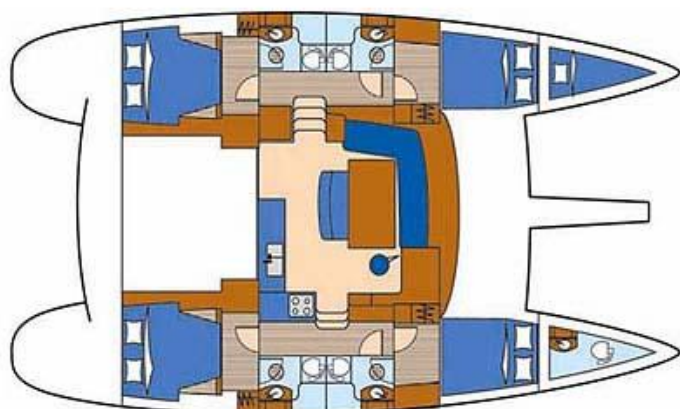

Modello

Lagoon 440

Anno	2008
Cabine	4+1
Bagni	4
Posti letto	8+2+2
Lunghezza	13,61 mt
Larghezza	7,70 mt
Pescaggio	1,30 mt
Serbatoio acqua	900 lt
Serbatoio carburante	600 lt
Superficie velica	116,00 mq
Motore	2 Volvo 55 Hp diesel

Altre info:

- Scafo Bianco, linee di galleggiamento Blu;
- Dinette trasformabile;
- Frigo con piastra di accumulo;
- Strumentazione completa:
 - Autopilota;
 - Log + eco;
 - Stazione vento e Vhf;
 - Gps cartografico;
 - Stereo cd con lettore Mp3;
 - Tre batterie servizi;
 - Linea 220 + caricabatteria;
- Bimini top;
- Salpancora elettrico;
- Acqua calda;
- Cinque docce (4 int., 1 est.);
- Tavolo in pozzetto;
- Assicurazione Rc + Casco
- Stoviglie, pentole ecc;
- Bombola gas.